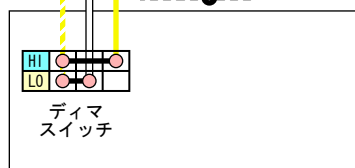

- HI ハイビーム (1.7W)
- NU ニュートラル (3.4W)

ヘッドランプ (HI=60W, LO=55W)

リヤコンビネーションランプ (ストップ=21W, テール=5W)

ハンドルスイッチ (L)